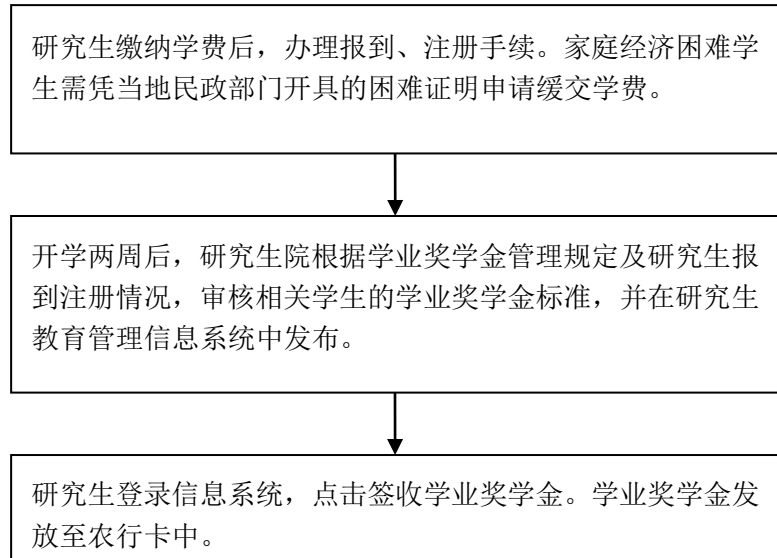

## 学业奖学金发放流程

研究生教育管理信息系统登录入口：打开同济大学研究生院网站 (<http://gs.tongji.edu.cn/>)，在主页右侧点击“登录入口”。