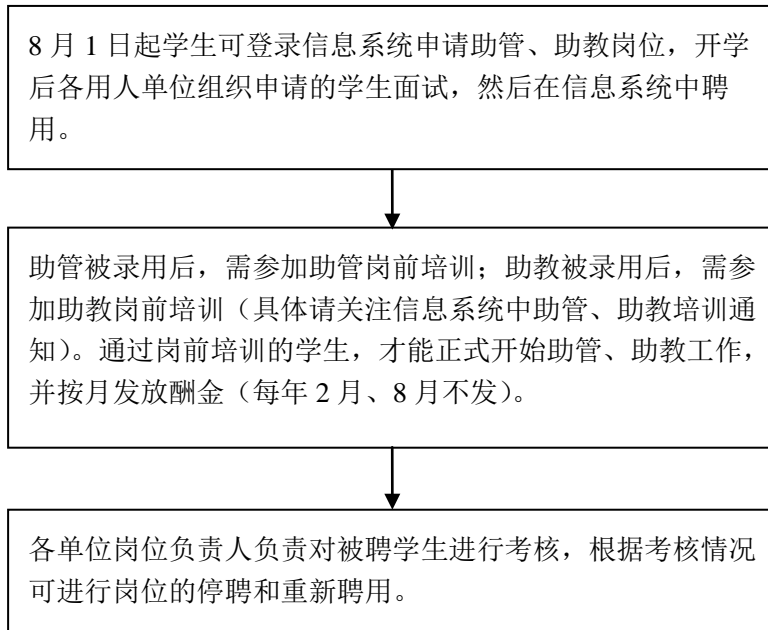

助管、助教岗位申请流程

研究生教育管理信息系统登录入口：打开同济大学研究生院网站（<http://gs.tongji.edu.cn/>），在主页右侧点击“登录入口”。