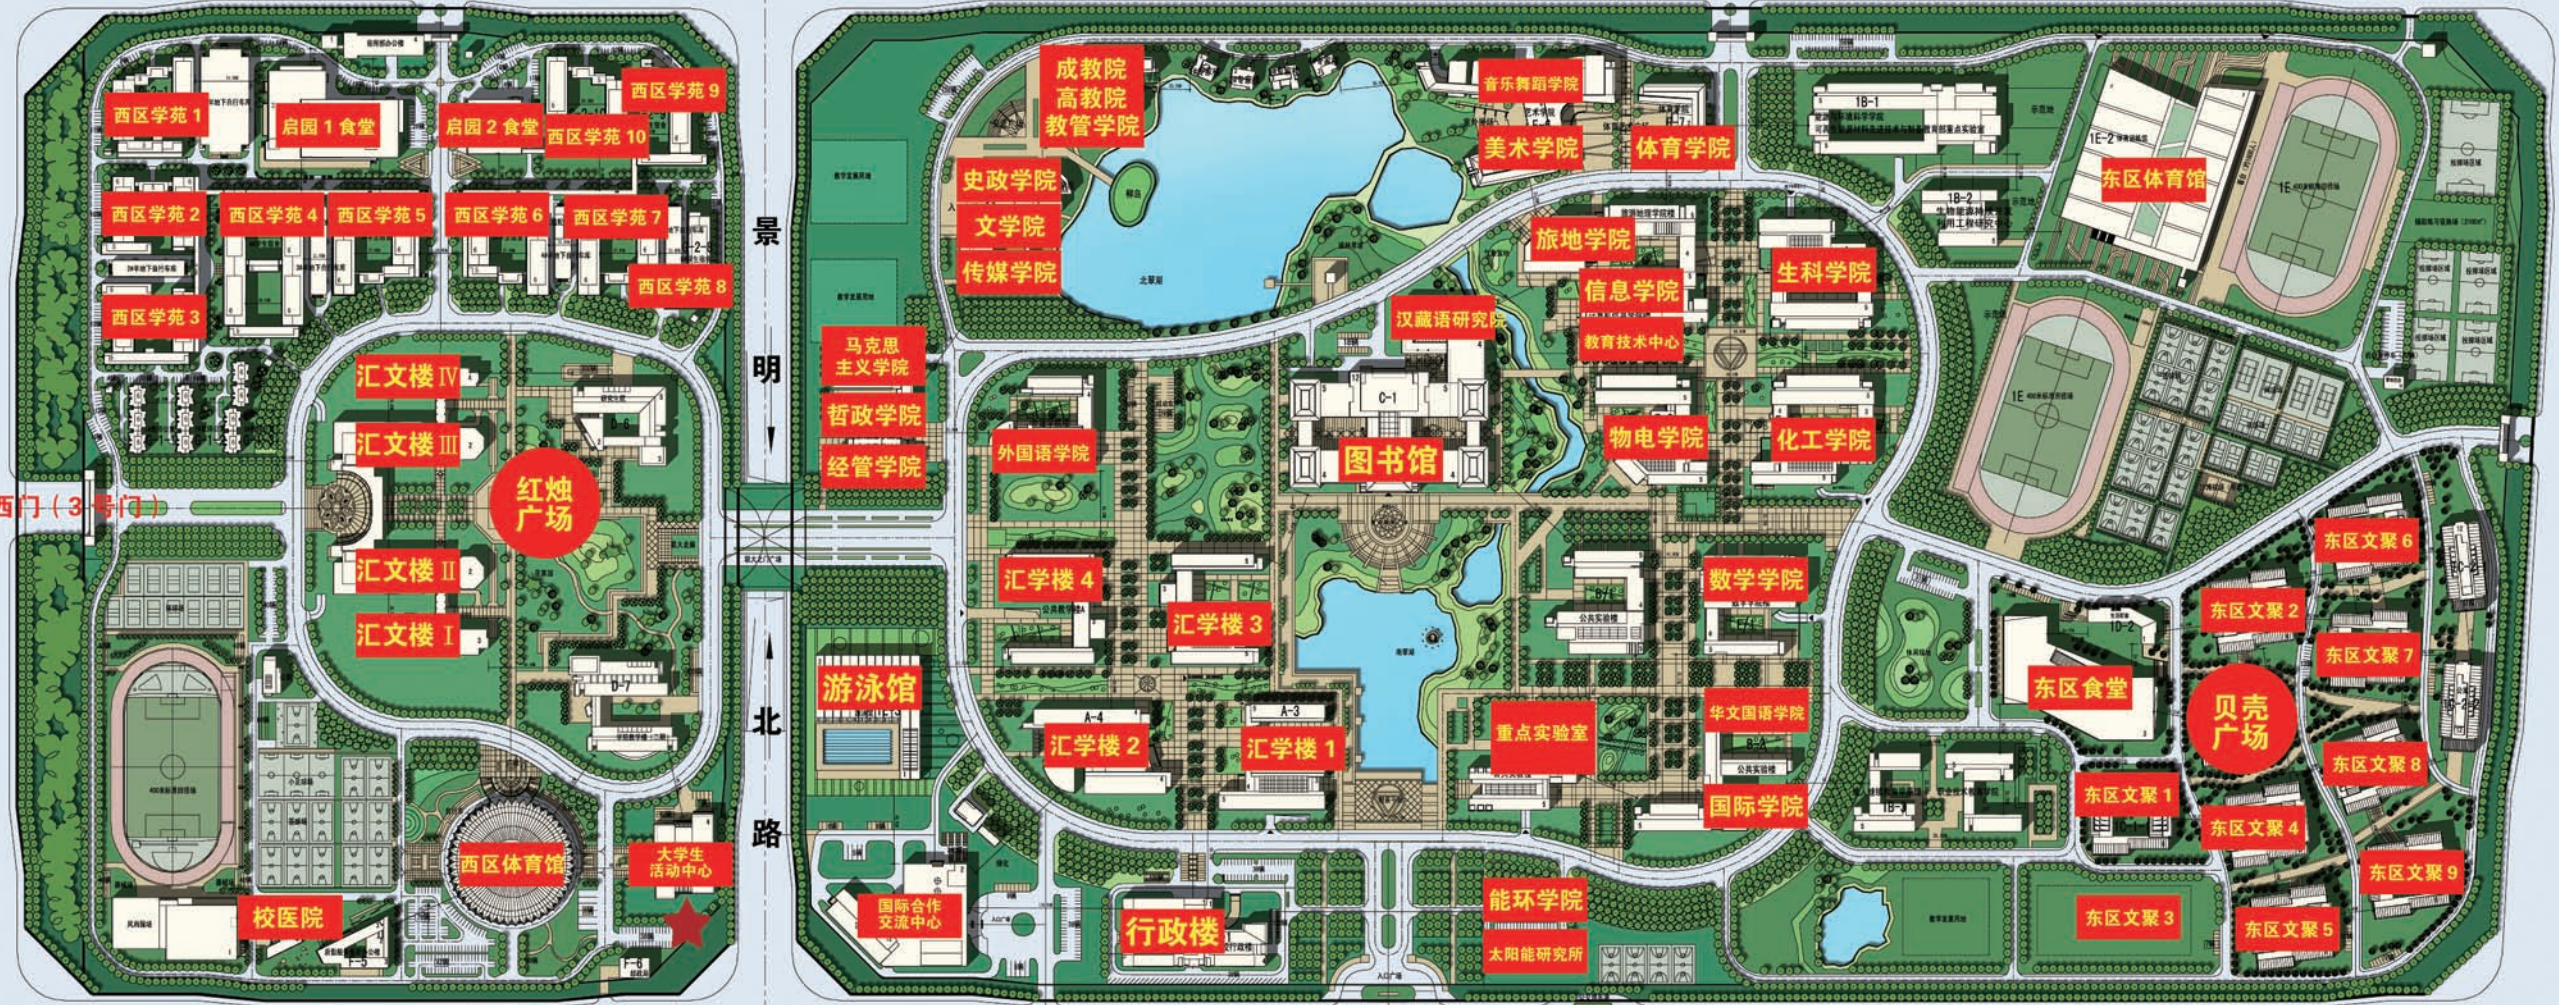

联 大 街

北门 (4号门)

东北门 (5号门)

春融东路

景明北路

西门 (3号门)

小南门 (2号门)

正门 (1号门)

东南门 (7号门)

聚 贤 街

西区学苑 1 启园 1 食堂 启园 2 食堂 西区学苑 9 西区学苑 10
 西区学苑 2 西区学苑 4 西区学苑 5 西区学苑 6 西区学苑 7
 西区学苑 3 西区学苑 8

汇文楼 IV
 汇文楼 III
 汇文楼 II
 汇文楼 I

红烛广场

校医院

西区体育馆

大学生活动中心

成教院 高教院 教管学院
 史政学院 文学院 传媒学院

马克思主义学院
 哲政学院 经管学院

外国语学院

汇学楼 4

游泳馆

汇学楼 2

汇学楼 1

国际合作交流中心

东区体育馆

东区食堂

贝壳广场

东区文聚 6

东区文聚 2

东区文聚 7

东区文聚 8

东区文聚 9