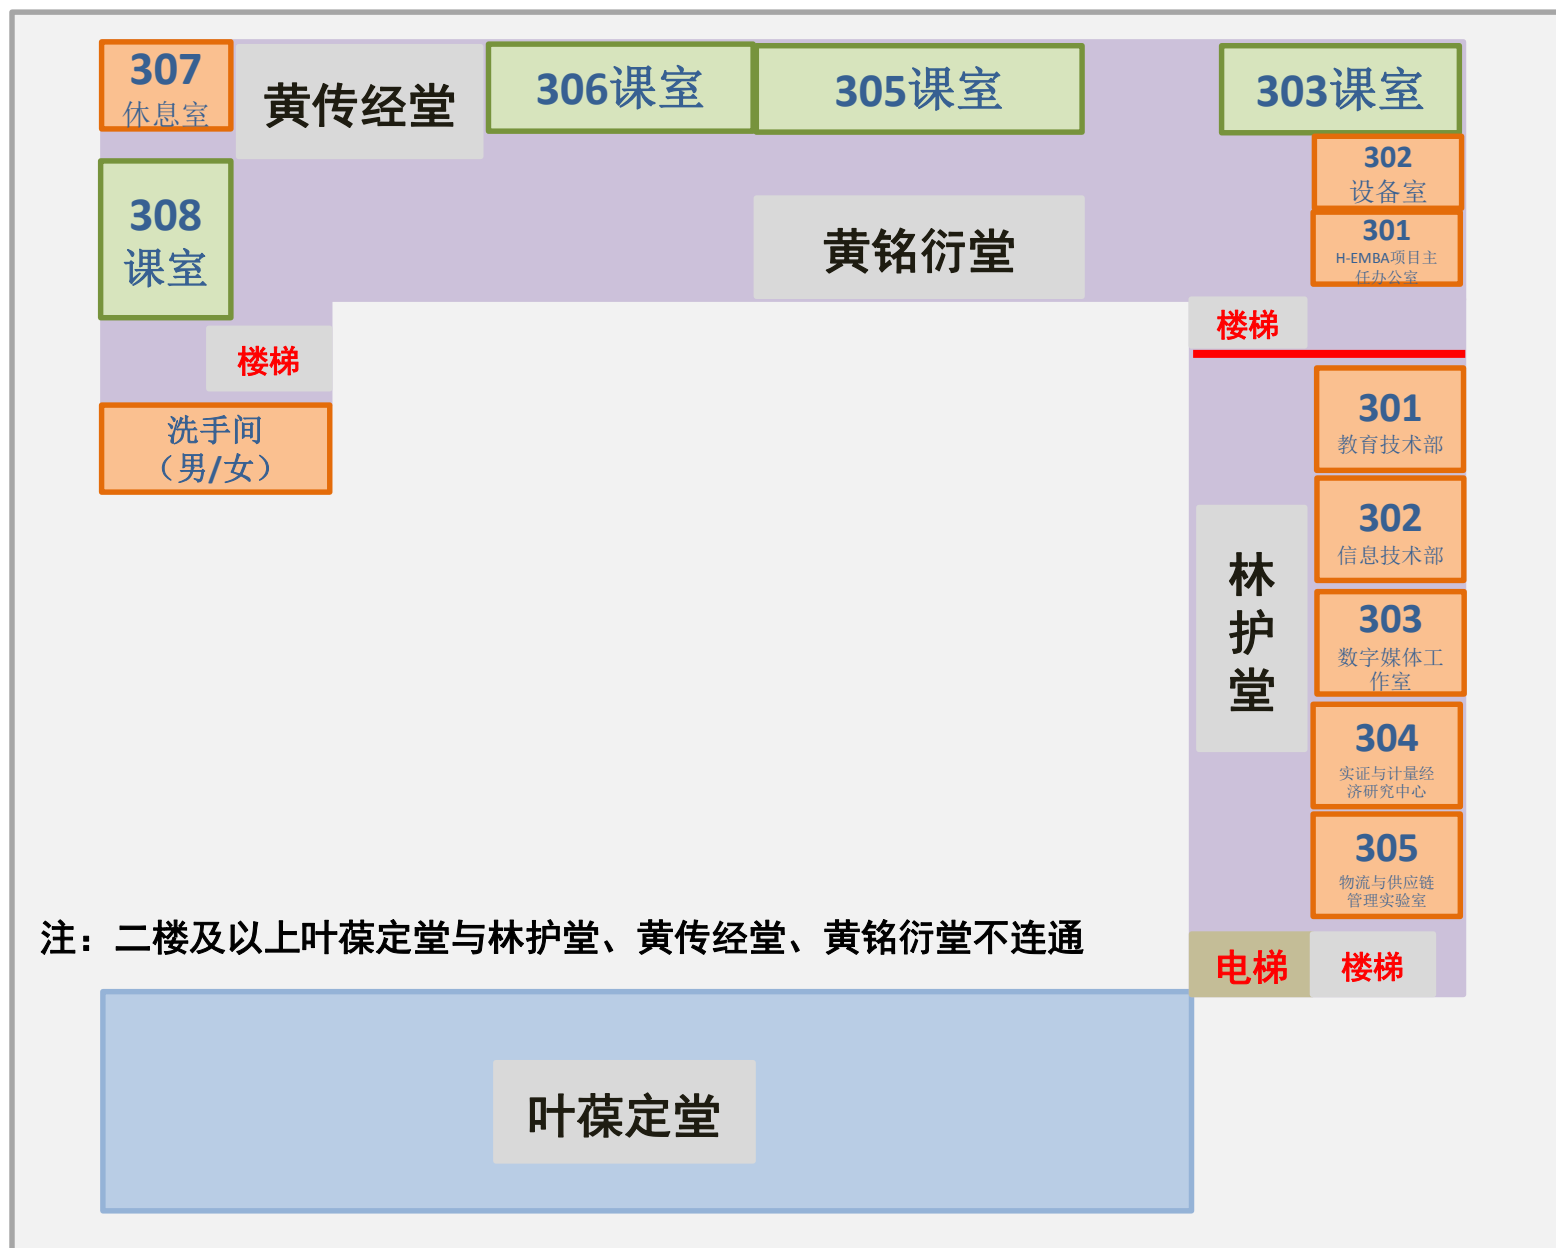

岭南学院课室分布示意图（一楼）

岭南学院课室分布示意图（二楼）

北门

岭南学院课室分布示意图（三楼）

注：二楼及以上叶葆定堂与林护堂、黄传经堂、黄铭衍堂不连通

北门

岭南学院课室分布示意图（四楼）

北门

岭南学院课室分布示意图（五楼）

北门