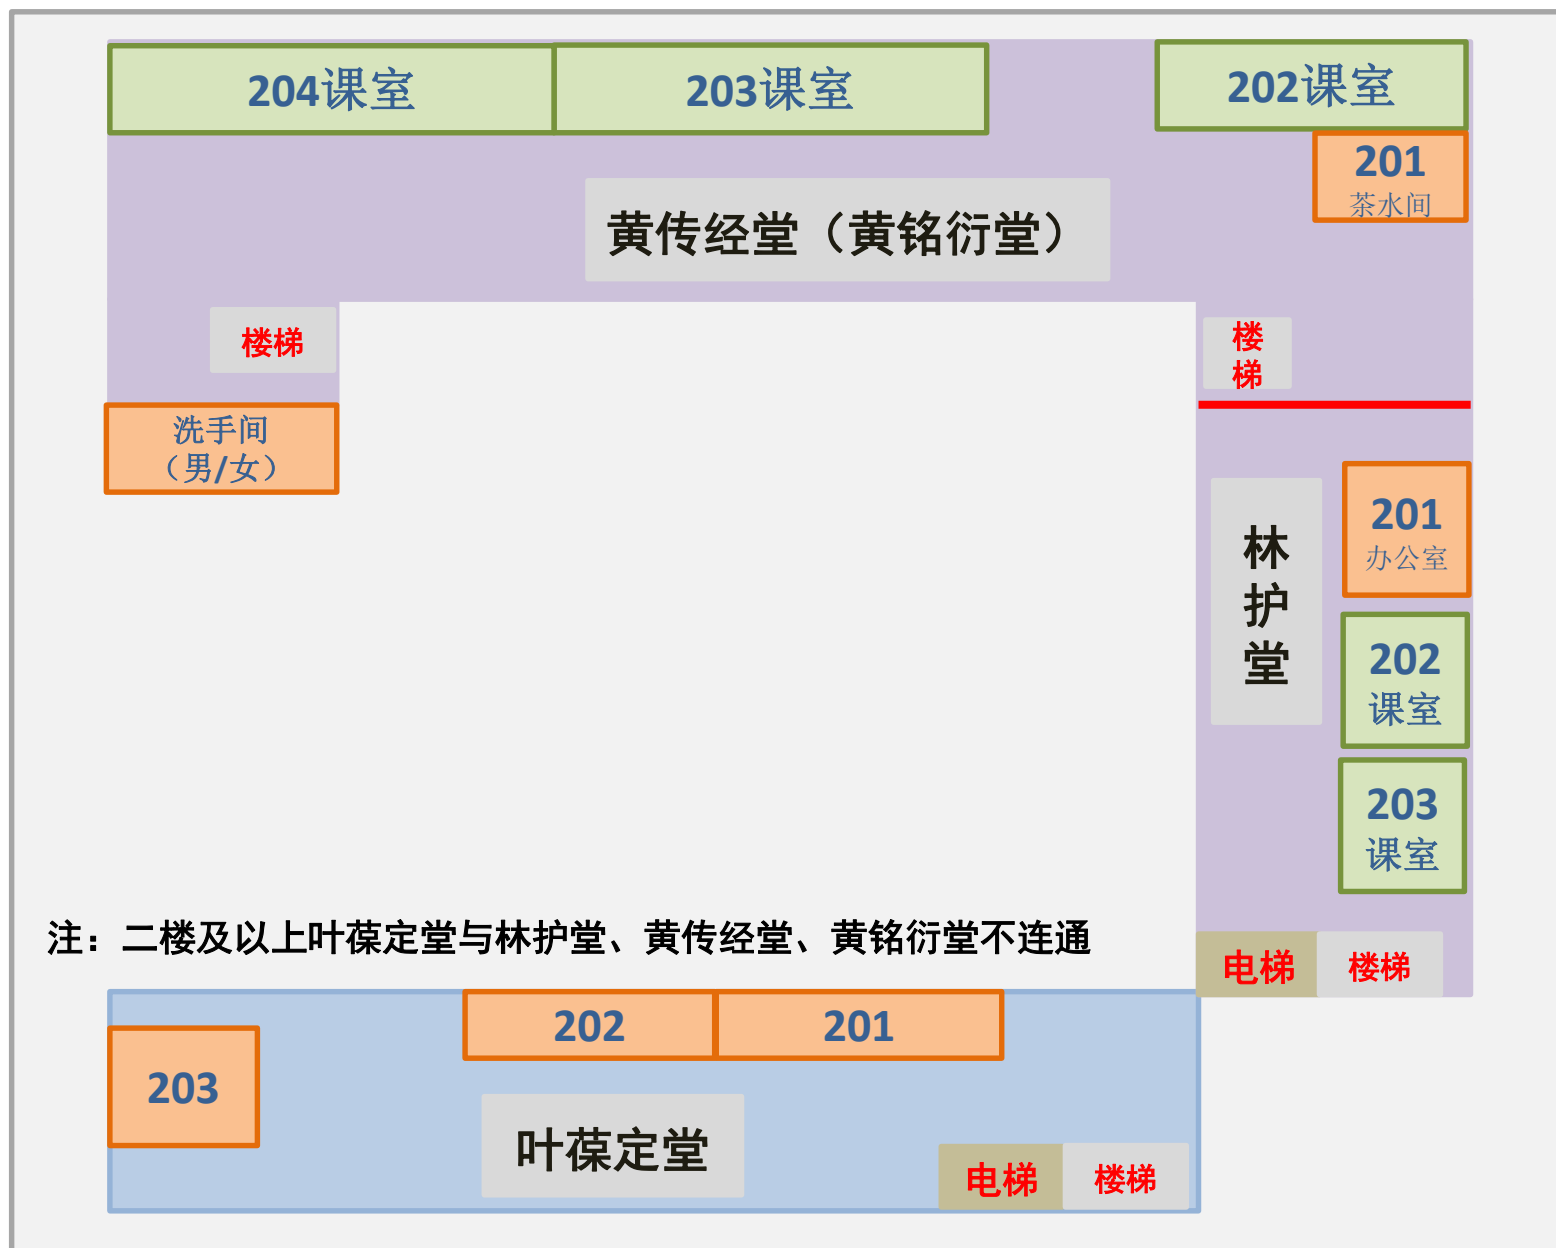

岭南学院课室分布示意图（一楼）

岭南学院课室分布示意图（二楼）

北门

岭南学院课室分布示意图（三楼）

注：二楼及以上叶葆定堂与林护堂、黄传经堂、黄铭衍堂不连通

北门

岭南学院课室分布示意图（四楼）

北门

岭南学院课室分布示意图（五楼）

北门