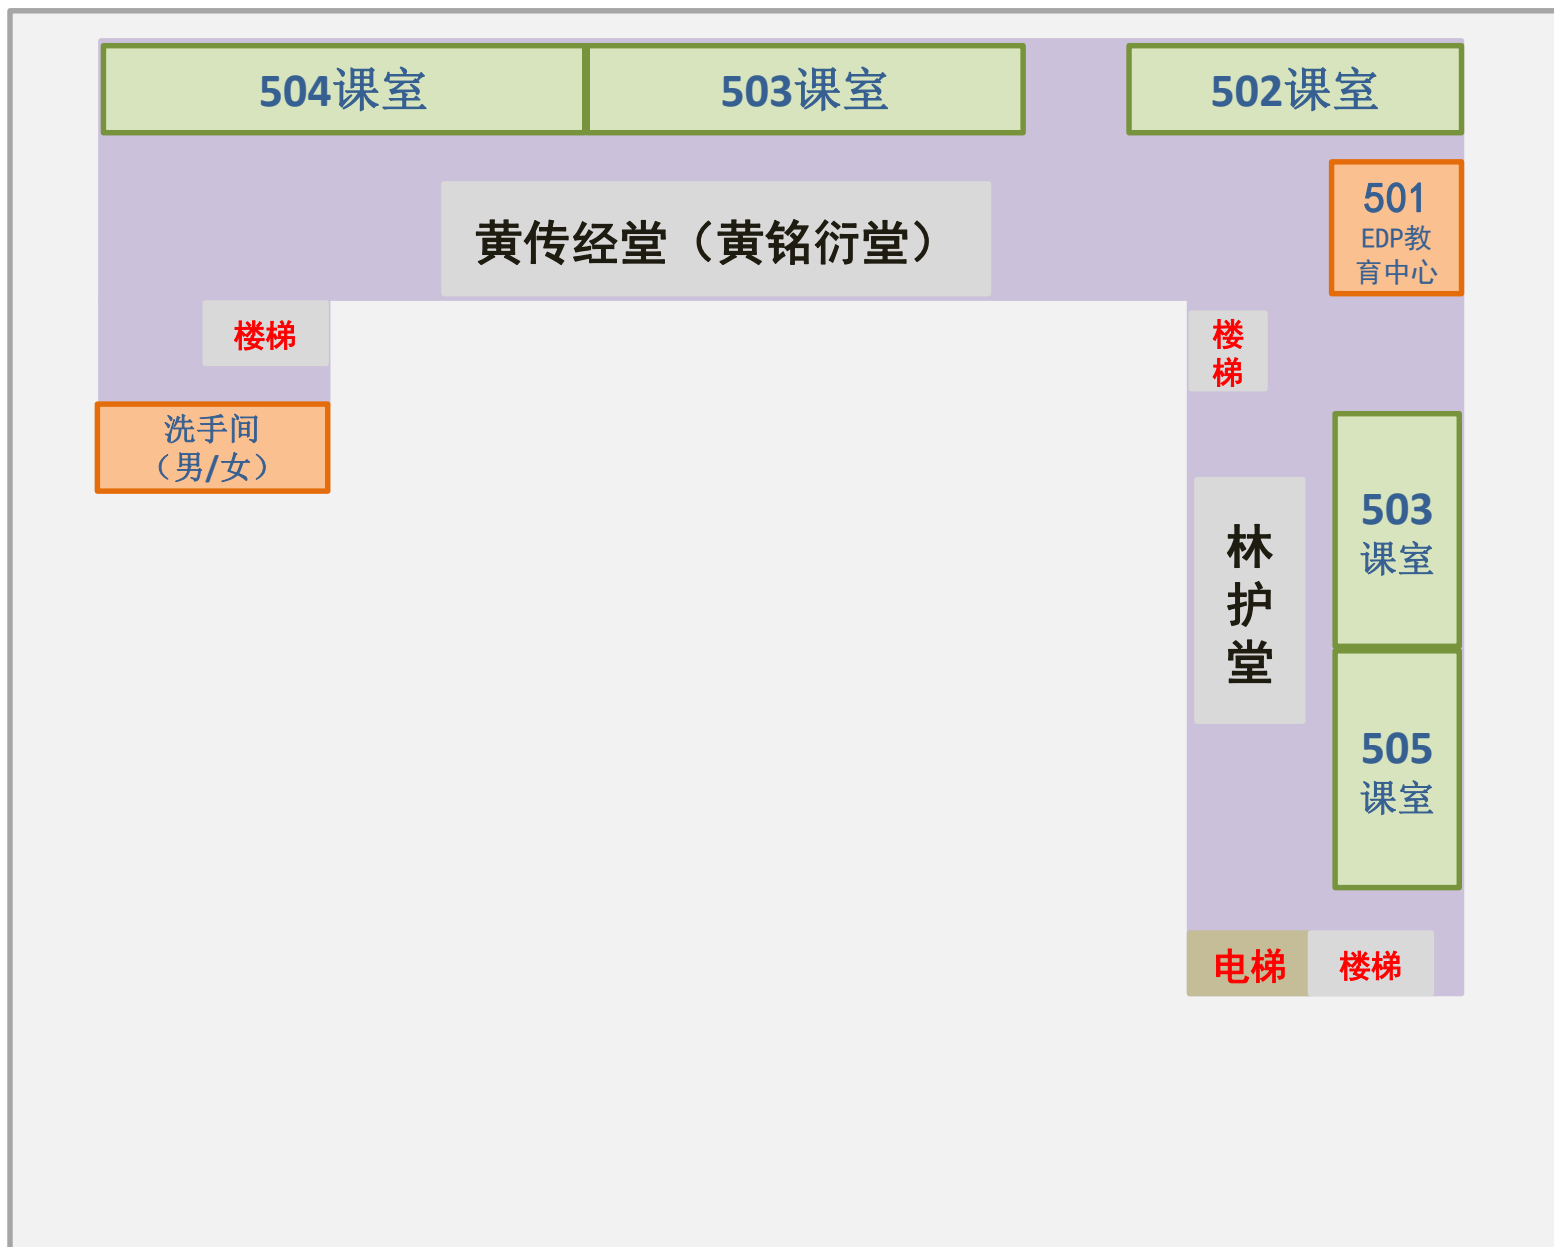

岭南学院课室分布示意图（一楼）

岭南学院课室分布示意图（二楼）

北门

岭南学院课室分布示意图（三楼）

注：二楼及以上叶葆定堂与林护堂、黄传经堂、黄铭衍堂不连通

北门

岭南学院课室分布示意图（四楼）

北门

岭南学院课室分布示意图（五楼）

北门