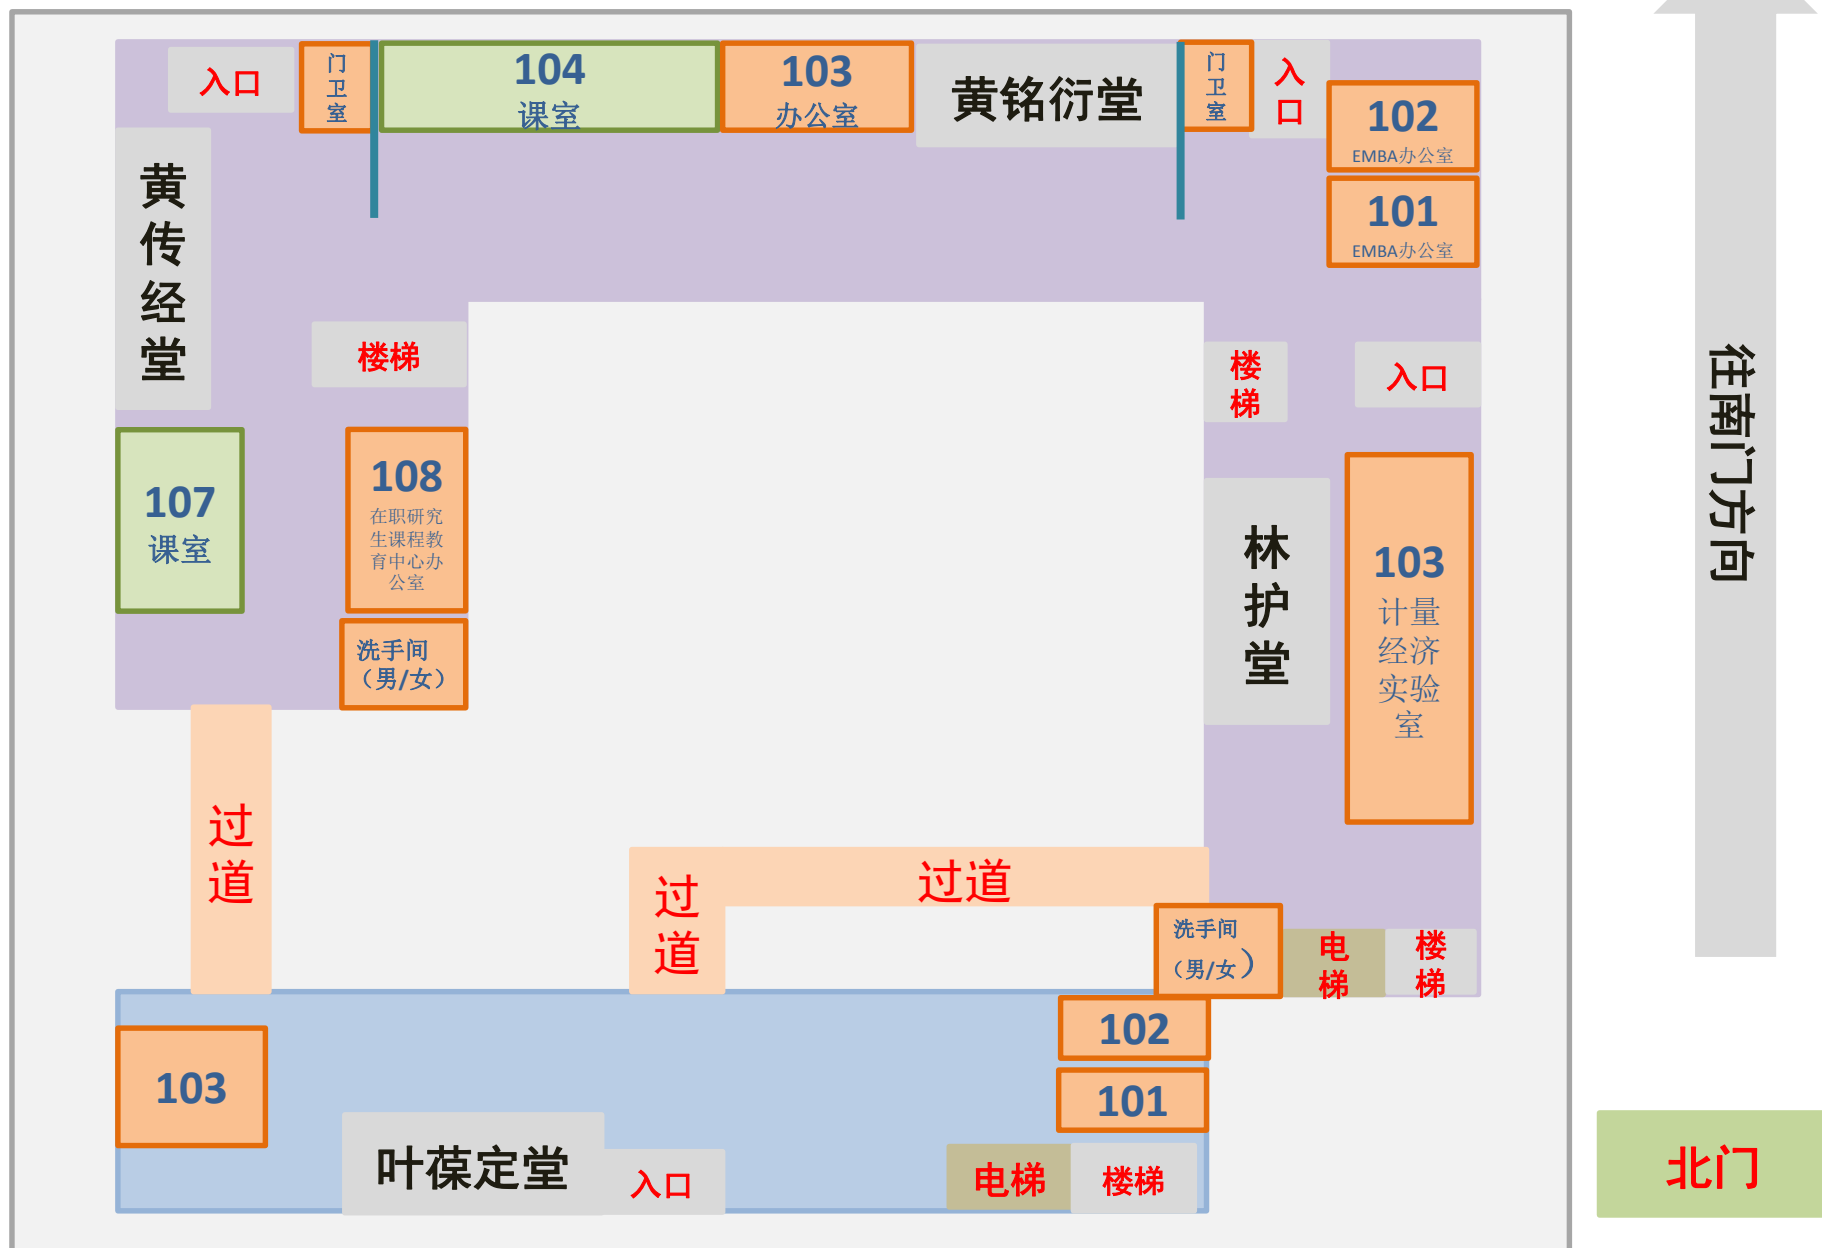

岭南学院课室分布示意图（一楼）

岭南学院课室分布示意图（二楼）

北门

岭南学院课室分布示意图（三楼）

注：二楼及以上叶葆定堂与林护堂、黄传经堂、黄铭衍堂不连通

北门

岭南学院课室分布示意图（四楼）

北门

岭南学院课室分布示意图（五楼）

北门